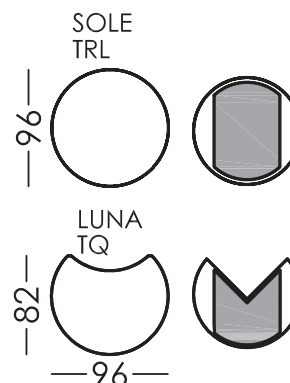

SOLE&LUNA est fabriqué par Fama Sofas, dont le système de qualité est certifié par Aenor et IQNET, selon la norme ISO 9001-2000, avec le numéro de certificat ER 0790/1999. Tous les modèles ont dépassé les preuves exigées pour la concession de l'étiquette de contrôle de Qualité des laboratoires d'Aidima-Cetem

Enjoy the new design
made in Spain

fama